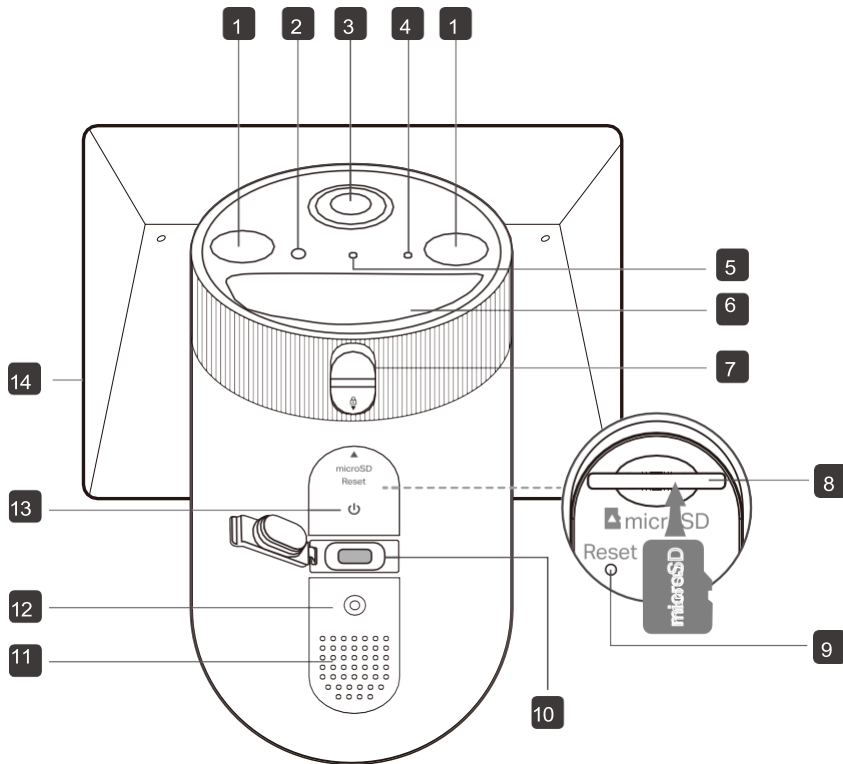

카메라를 안전하게 보호하세요

침입자가 카메라를 훔치려 할 경우, 템퍼링 방지 코드가 카메라를 제자리에 고정하고 시끄러운 사이렌이 울려 사용자에게 경보를 보냅니다.

50분간의 햇빛으로 하루 종일 보안 유지

내장형 태양광 패널로 지속적이고 안정적인 전력을 공급합니다. 단 50분의 햇빛만으로도 카메라를 하루 종일 작동시킬 수 있습니다. [†]

AI 기반 감지: 월 이용료 없음

사람, 반려동물, 차량을 대상으로 한 즉각적이고 정확한 로컬 AI 감지 기능을 경험해 보세요. 실시간 알림을 제공하며, 민감한 데이터는 오프라인에서 안전하게 보호합니다.

24시간 녹화: 항상 켜져 있고, 항상 모니터링

자동 캡처 간격 기능으로 모든 중요한 사건이 완벽하게 기록되어 놓치는 일이 없습니다. [‡]

로컬 및 클라우드 스토리지

microSD 카드(최대 512 GB, 별도 판매)를 통한 로컬 온디바이스 스토리지를 선택하거나 Tapo Care를 통한 클라우드 스토리지를 선택하세요. [§]

// 외관

- 1 스포트라이트**
- 2 라이트 센서**
- 3 렌즈**
- 4 마이크**
- 5 상태 LED**
- 6 동작감지 센서**
- 7 잠금 버튼**
- 8 microSD 카드 슬롯**
커버를 여십시오. microSD 카드*를 삽입하고 Tapo 앱에서 초기화하여 로컬 녹화를 설정하십시오.
*microSD 카드는 포함되어 있지 않습니다.
- 9 재설정 버튼**
5초간 길게 누르세요:
다른 설정은 유지한 채 Wi-Fi를 재설정합니다.
10초 동안 길게 누르세요:
공장 설정 초기화.
- 10 C타입 충전 포트**
USB 충전을 위해 커버를 여십시오.
- 11 스피커**
- 12 도난 방지 코드 나사 구멍**
- 13 전원 버튼** 
카메라를 켜거나 끄려면 약 3초 동안 길게 누르십시오.
- 14 태양광 패널**

¹ 50분의 일조 시간은 표준 환경 조건(1000W/m2, 25°C, AM1.5) 및 지정된 작동 그룹(하루 최대 100회 이벤트 발생)을 기준으로 합니다. 실제 필요한 일조 시간은 다를 수 있습니다.
² 180일 배터리 사용 시간은 하루 300초 사용 시 Tapo 실험실 테스트를 기준으로 합니다. 사용 시간에는 녹화 및 실시간 화면 사정이 포함됩니다. 실제 배터리 사용 시간은 기기 설정, 사용량, 라우터 사양 및 환경적 요인에 따라 달라질 수 있습니다.
³ microSD 카드는 별도로 구매해야 합니다. 실제 스토리지 용량은 사용된 microSD 카드의 용량에 따라 다릅니다. 클라우드 스토리지 구독은 <https://www.tapo.com/tapocare/>에서 신청하세요.
⁴ 365일 캡처 기능은 배터리 구동 카메라가 물체가 감지되지 않을 때도 사용자 지정 간격(1초, 5초, 10초 또는 최대 60초 등)으로 이미지를 촬영할 수 있게 하여, 전력을 절약하면서도 365일 보안감시를 보장합니다. 물체가 감지되면 카메라는 자동으로 표준 녹화 모드로 전환되어, 놓치는 상황과 오경보를 줄여줍니다.
 자세한 내용은 <https://www.Tapo.com/>을 방문해 주십시오.
 모든 브랜드 및 제품명은 해당 소유자의 상표 또는 등록 상표입니다. 사양은 예고 없이 변경될 수 있습니다.